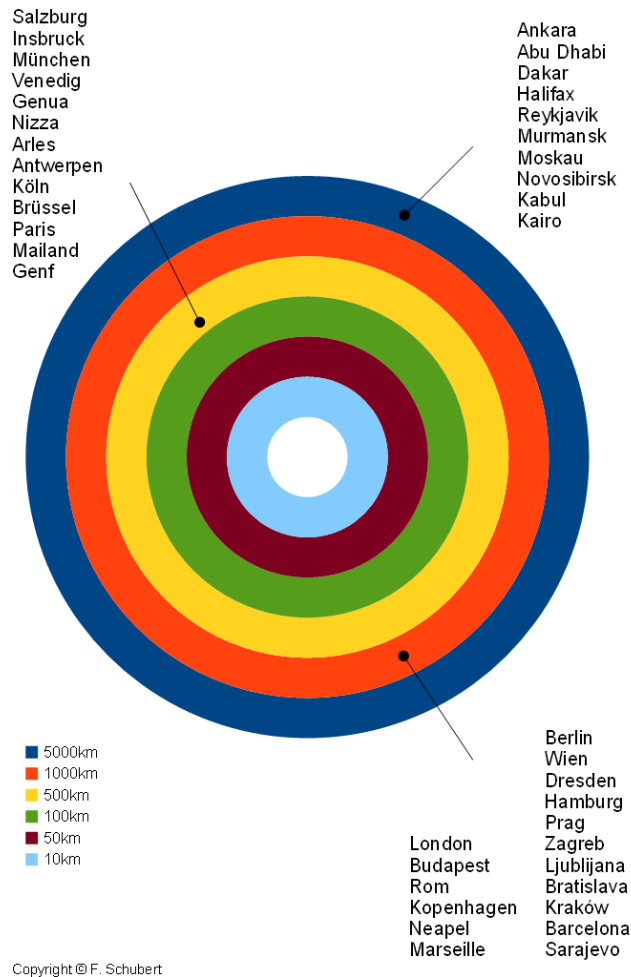

Umkreisel Lörrach

Florian Schubert

7. Juli 2009

Einen kleinen Auszug der Ortschaften und Städte die sich in unmittelbarer ¹ Nachbarschaft zur Stadt Lörrach befinden, können Sie Abbildung 1 entnehmen. Begründet durch die Nähe zu Frankreich und Schweiz, ist auch die Mehrzahl der ausgewählten Nachbarn von dort.

Beispielsweise ist im Gegensatz zu Stuttgart mit 170km bzw. Berlin mit 686km die

Abbildung 1: Umkreisel Lörrach bis 100km

schweizer Hauptstadt Bern nur die Kleinigkeit von etwa 77km von Lörrach entfernt.

¹so bis 100km Luflinie

Angesichts eines Radius von bis zu 5000km in Abbildung 2 ist es wohl doch etwas verniedlicht von Nachbarschaft zu sprechen.

Doch Lörrachs geographisch relativ zentrale Lage in Europa, erlaubt es innerhalb einer für eine Tagestour erfahrbaren Entfernung von 1000km viele Sehenswürdigkeiten wie Stonehege, Vesuv oder Pont du Gard zu besuchen.

Abbildung 2: Umkreisel Lörrach ab 100km