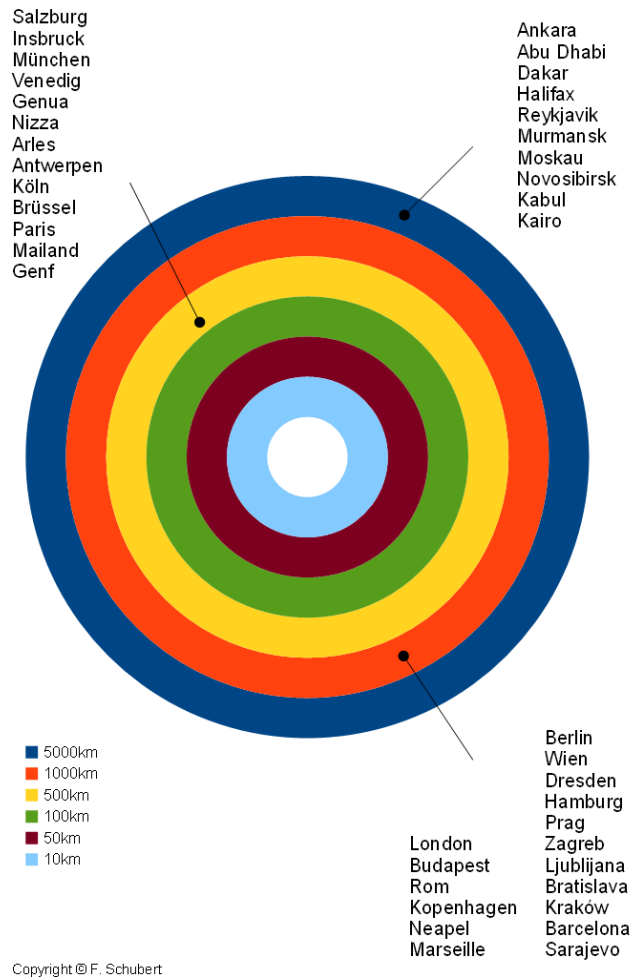

# Umkreisel Lörrach

Florian Schubert

7. Juli 2009

Einen kleinen Auszug der Ortschaften und Städte die sich in unmittelbarer <sup>1</sup> Nachbarschaft zur Stadt Lörrach befinden, können Sie Abbildung 1 entnehmen. Begründet durch die Nähe zu Frankreich und Schweiz, ist auch die Mehrzahl der ausgewählten Nachbarn von dort.

Beispielsweise ist im Gegensatz zu Stuttgart mit 170km bzw. Berlin mit 686km die

Abbildung 1: Umkreis Lörrach bis 100km

schweizer Hauptstadt Bern nur die Kleinigkeit von etwa 77km von Lörrach entfernt.

---

<sup>1</sup>so bis 100km Luflinie

Angesichts eines Radius von bis zu 5000km in Abbildung 2 ist es wohl doch etwas verniedlicht von Nachbarschaft zu sprechen.

Doch Lörrachs geographisch relativ zentrale Lage in Europa, erlaubt es innerhalb einer für eine Tagestour erfahrbaren Entfernung von 1000km viele Sehenswürdigkeiten wie Stonehege, Vesuv oder Pont du Gard zu besuchen.

Abbildung 2: Umkreisel Lörrach ab 100km