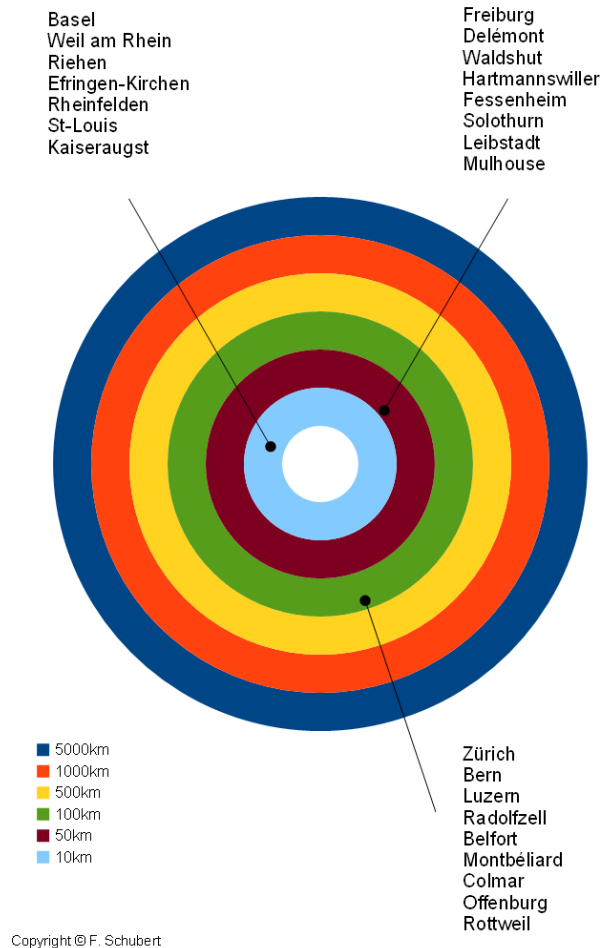

Umkreisel Lörrach

Florian Schubert

7. Juli 2009

Einen kleinen Auszug der Ortschaften und Städte die sich in unmittelbarer ¹ Nachbarschaft zur Stadt Lörrach befinden, können Sie Abbildung 1 entnehmen. Begründet durch die Nähe zu Frankreich und Schweiz, ist auch die Mehrzahl der ausgewählten Nachbarn von dort.

Beispielsweise ist im Gegensatz zu Stuttgart mit 170km bzw. Berlin mit 686km die

Abbildung 1: Umkreisel Lörrach bis 100km

schweizer Hauptstadt Bern nur die Kleinigkeit von etwa 77km von Lörrach entfernt.

¹so bis 100km Luflinie

Angesichts eines Radius von bis zu 5000km in Abbildung 2 ist es wohl doch etwas verniedlicht von Nachbarschaft zu sprechen.

Doch Lörrachs geographisch relativ zentrale Lage in Europa, erlaubt es innerhalb einer für eine Tagestour erfahrbaren Entfernung von 1000km viele Sehenswürdigkeiten wie Stonehege, Vesuv oder Pont du Gard zu besuchen.

Abbildung 2: Umkreisel Lörrach ab 100km