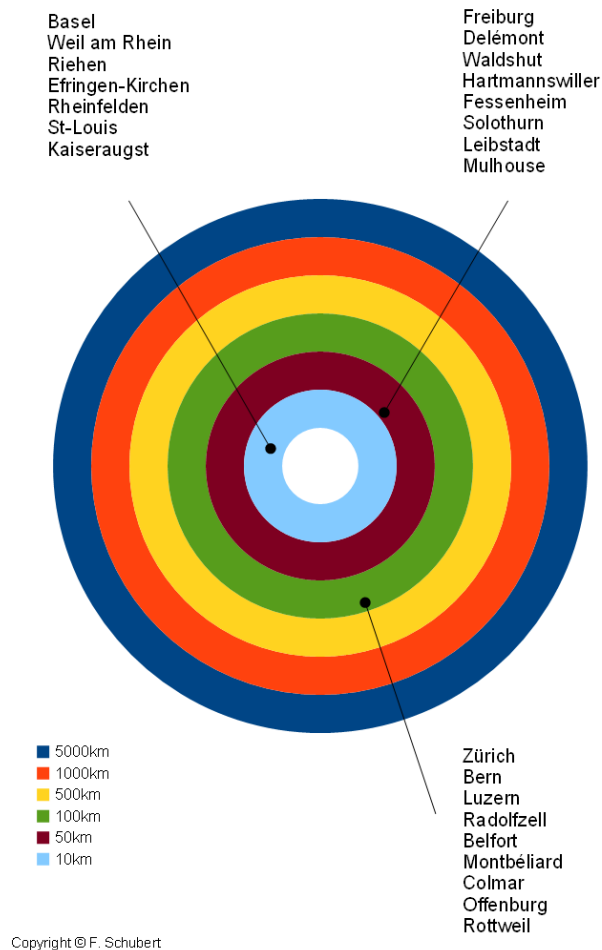

# Umkreisel Lörrach

Florian Schubert

7. Juli 2009

Einen kleinen Auszug der Ortschaften und Städte die sich in unmittelbarer <sup>1</sup> Nachbarschaft zur Stadt Lörrach befinden, können Sie Abbildung 1 entnehmen. Begründet durch die Nähe zu Frankreich und Schweiz, ist auch die Mehrzahl der ausgewählten Nachbarn von dort.

Beispielsweise ist im Gegensatz zu Stuttgart mit 170km bzw. Berlin mit 686km die

Abbildung 1: Umkreis Lörrach bis 100km

schweizer Hauptstadt Bern nur die Kleinigkeit von etwa 77km von Lörrach entfernt.

---

<sup>1</sup>so bis 100km Luflinie

Angesichts eines Radius von bis zu 5000km in Abbildung 2 ist es wohl doch etwas verniedlicht von Nachbarschaft zu sprechen.

Doch Lörrachs geographisch relativ zentrale Lage in Europa, erlaubt es innerhalb einer für eine Tagestour erfahrbaren Entfernung von 1000km viele Sehenswürdigkeiten wie Stonehege, Vesuv oder Pont du Gard zu besuchen.

Abbildung 2: Umkreisel Lörrach ab 100km